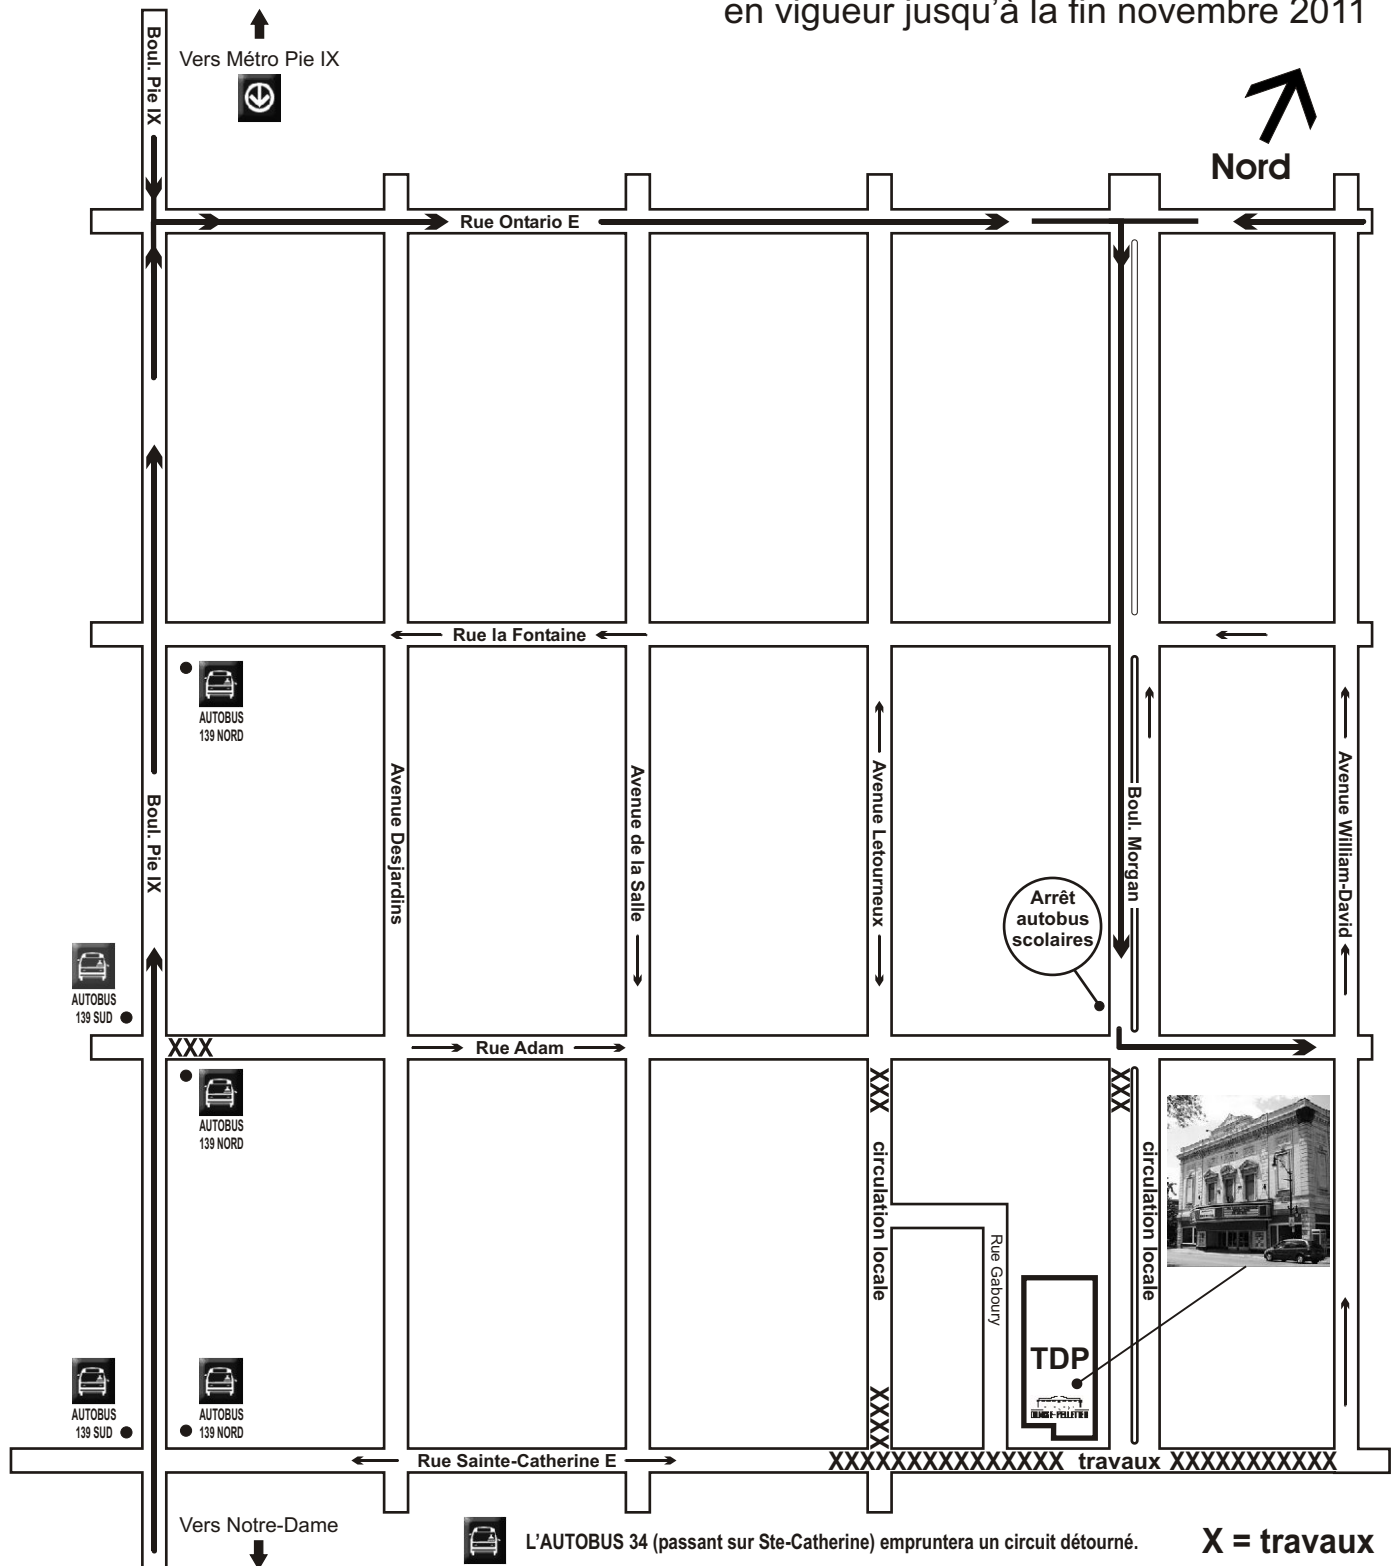

# Travaux de réfection de la rue Sainte-Catherine Est

Trajets proposés pour se rendre au TDP durant les travaux  
en vigueur jusqu'à la fin novembre 2011

**Théâtre Denise-Pelletier / Salle Fred-Barry**  
4353, rue Sainte-Catherine Est, Montréal (Qc) H1V 1Y2